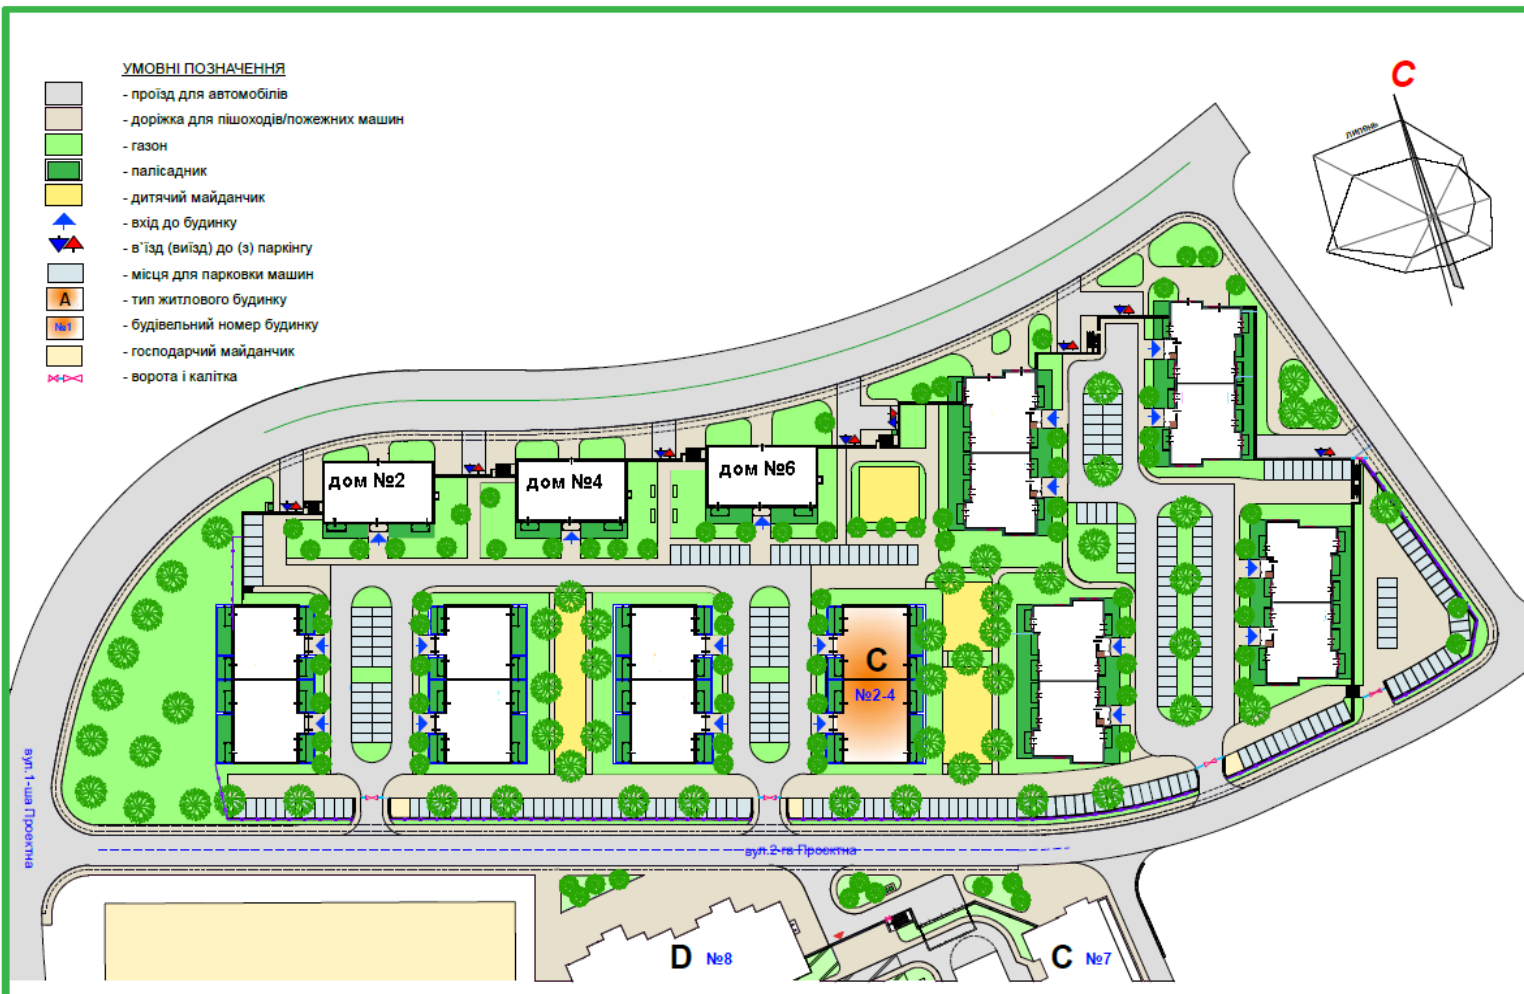

ул.Данченко Сергея, 2: №28 -151,54м2; №27 - 151,15м2 тел.: 0 (44) 490 81 00  
Ул.Данченко Сергея, 4: №27 -151,51м2; №26 - 151,06м2 м.тел.: 0 (67) 466 33 00  
Ул.Данченко Сергея, 6: №28 -151,51м2; №27 - 151,06м2 Галина Кавердова

- УМОВНІ ПОЗНАЧЕННЯ**
-  - проїзд для автомобілів
  -  - доріжка для пішоходів/пожежних машин
  -  - газон
  -  - палісадник
  -  - дитячий майданчик
  -  - вхід до будинку
  -  - в'їзд (виїзд) до (з) паркінгу
  -  - місця для парковки машин
  -  - тип житлового будинку
  -  - будівельний номер будинку
  -  - господарчий майданчик
  -  - ворота і калітка